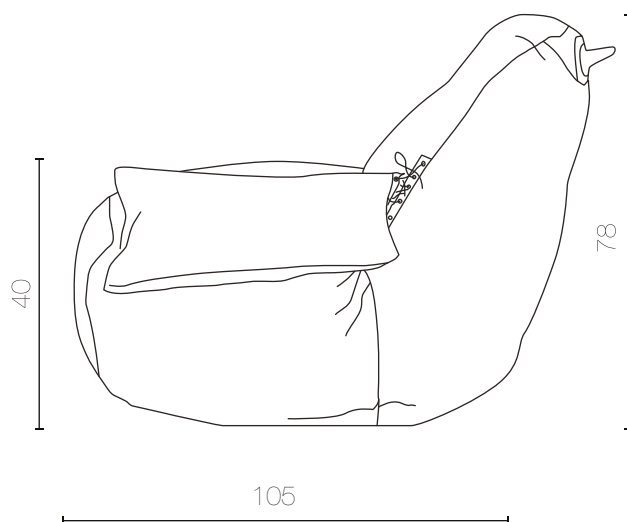

IDRA

POLTRONE

DIMENSIONI

CM 100 x 105 x H 78 - 40 Hs

DETTAGLI

Imbottitura: sacco imbottito granuli di polistirolo espanso (EPS), con base di polistirolo Ds 15

Rivestimento: tessuto o pelle

Sfoderabilità: non sfoderabile

* Rivestimento modello in foto:
- art. Pied de poule, col. 3672 e dettagli in
art. Blumare 5500, col. 5049.