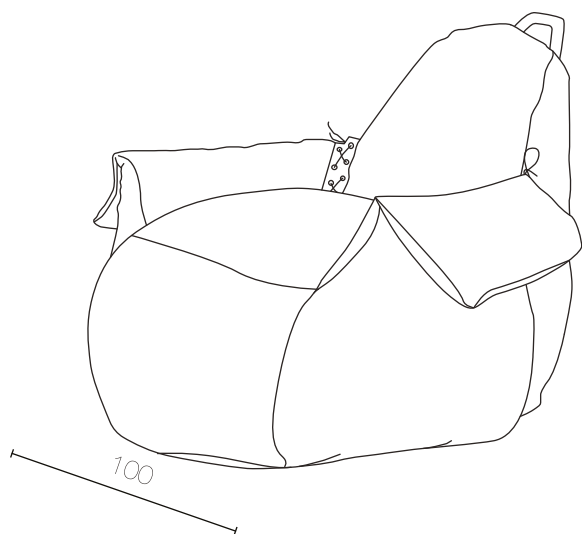

IDRA

POLTRONE

DIMENSIONI

CM 100 x 105 x H 78 - 40 Hs

DETTAGLI

Imbottitura: sacco imbottito granuli di polistirolo espanso (EPS), con base di polistirolo Ds 15

Rivestimento: tessuto o pelle

Sfoderabilità: non sfoderabile

* Rivestimento modello in foto:
- art. Pied de poule, col. 3672 e dettagli in
art. Blumare 5500, col. 5049.