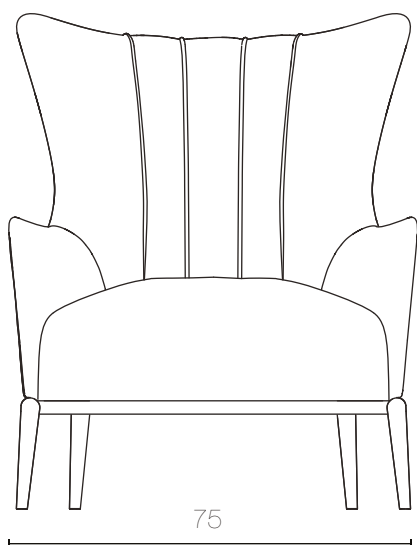

FLETCHER

POLTRONE

DIMENSIONI

CM 75 x 90 x H 90 - Hs 40

DETTAGLI

Struttura: telaio in legno multistrato e massello

Imbottitura: imbottitura in poliuretano espanso a densità differenziate e cinghie leastiche, seduta con douvet di piuma.

Rivestimento: Tessuto, o pelle

Basamento/Piedini: zampe art. Brail h 17 cm Fe- Black Nikel.

Sfoderabilità: non sfoderabile.

* Rivestimento modello in foto:
- art. Vellus, col.14