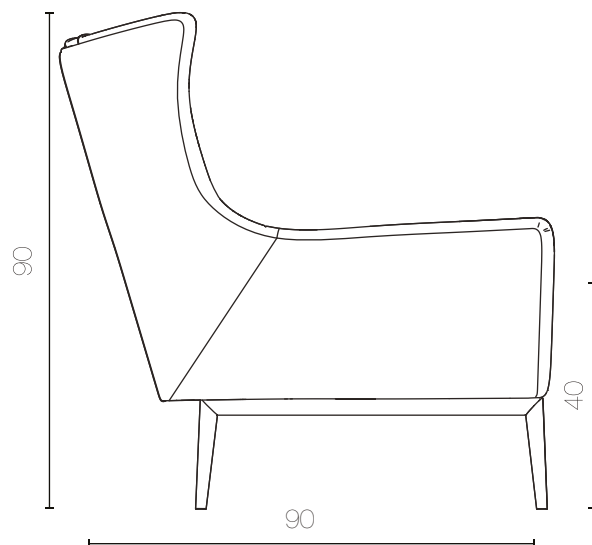

FLETCHER

POLTRONE

DIMENSIONI

CM 75 x 90 x H 90 - Hs 40

DETTAGLI

Struttura: telaio in legno multistrato e massello

Imbottitura: imbottitura in poliuretano espanso a densità differenziate e cinghie leastiche, seduta con douvet di piuma.

Rivestimento: Tessuto, o pelle

Basamento/Piedini: zampe art. Brail h 17 cm Fe- Black Nikel.

Sfoderabilità: non sfoderabile.

* Rivestimento modello in foto:
- art. Vellus, col.14