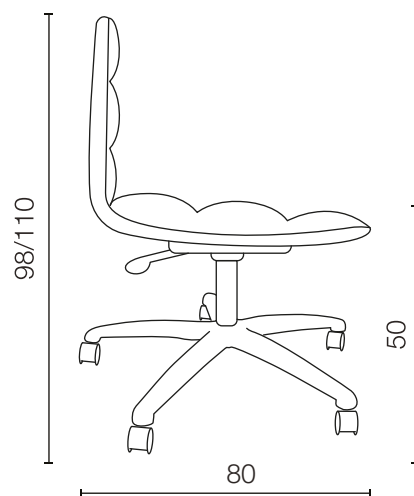

# CLARY

SEDIE DA UFFICIO

---

## DIMENSIONI

CM 80 x 60 H 98 a 110 Hs 50

---

---

## DETTAGLI

Struttura: in metallo

Imbottitura: imbottitura in poliuretano espanso a densità differenziate

Rivestimento: Tessuto, o pelle

Basamento/Piedini: base a razze Ø 77 CM nero opaco, con ruote in plastica nere, con pistone perno e supporto.