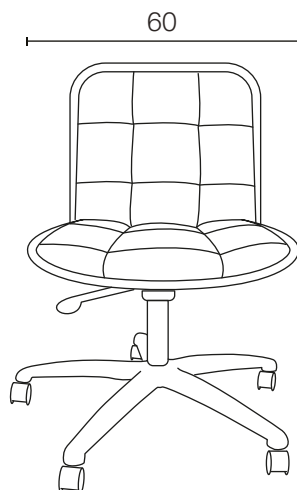

# CLARY

SEDIE DA UFFICIO

---

## DIMENSIONI

CM 80 x 60 H 98 a 110 Hs 50

---

---

## DETTAGLI

Struttura: in metallo

Imbottitura: imbottitura in poliuretano espanso a densità differenziate

Rivestimento: Tessuto, o pelle

Basamento/Piedini: base a razze Ø 77 CM nero opaco, con ruote in plastica nere, con pistone perno e supporto.