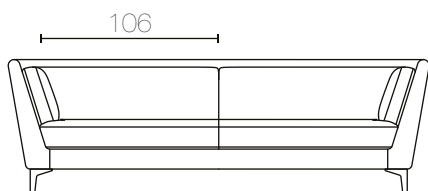

VIVERNA

CONTEMPORANEO

DIMENSIONI

Divano
CM 250 x 90 x H 80 - Hs 44

Poltrona
CM 110 x 90 x H 80 - Hs 44

Divano
CM 226 x 90 x H 80 - Hs 44

Pouf
CM 72,5 x 72,5 - Hs 44

Divano
CM 200 x 90 x H 80 - Hs 44

DETTAGLI

Struttura: telaio in legno multistrato e massello

Imbottitura: in poliuretano espanso a densità differenziate, fibra e cinghie elastiche

Rivestimento: Tessuto, o pelle

Basamento/Piedini: in metallo art.Siena H 14 cm, ferro cromato

Sfoderabilità: completamente sfoderabile

* Rivestimento modello in foto: art.Tudor, col.Fusion, bordini grosgrain 168