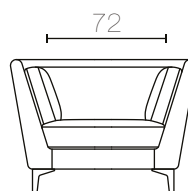

VIVERNA

CONTEMPORANEO

DIMENSIONI

Divano
CM 250 x 90 x H 80 - Hs 44

Poltrona
CM 110 x 90 x H 80 - Hs 44

Divano
CM 226 x 90 x H 80 - Hs 44

Pouf
CM 72,5 x 72,5 - Hs 44

Divano
CM 200 x 90 x H 80 - Hs 44

DETTAGLI

Struttura: telaio in legno multistrato e massello

Imbottitura: in poliuretano espanso a densità differenziate, fibra e cinghie elastiche

Rivestimento: Tessuto, o pelle

Basamento/Piedini: in metallo art.Siena H 14 cm, ferro cromato