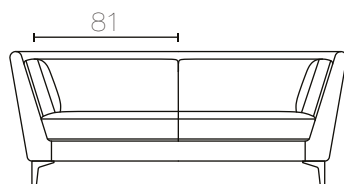

VIVERNA

CONTEMPORANEO

DIMENSIONI

Divano
CM 250 x 90 x H 80 - Hs 44

Poltrona
CM 110 x 90 x H 80 - Hs 44

Divano
CM 226 x 90 x H 80 - Hs 44

Pouf
CM 72,5 x 72,5 - Hs 44

Divano
CM 200 x 90 x H 80 - Hs 44

DETTAGLI

Struttura: telaio in legno multistrato e massello

Imbottitura: in poliuretano espanso a densità differenziate, fibra e cinghie elastiche

Rivestimento: Tessuto, o pelle

Basamento/Piedini: in metallo art.Siena H 14 cm, ferro cromato

Sfoderabilità: completamente sfoderabile

* Rivestimento modello in foto: art.Tudor, col.Fusion, bordini grosgrain 168