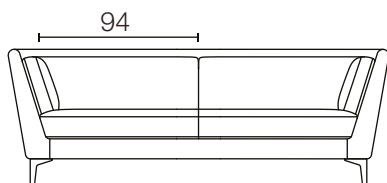

VIVERNA

CONTEMPORANEO

DIMENSIONI

Divano
CM 250 x 90 x H 80 - Hs 44

Poltrona
CM 110 x 90 x H 80 - Hs 44

Divano
CM 226 x 90 x H 80 - Hs 44

Pouf
CM 72,5 x 72,5 - Hs 44

Divano
CM 200 x 90 x H 80 - Hs 44

DETTAGLI

Struttura: telaio in legno multistrato e massello

Imbottitura: in poliuretano espanso a densità differenziate, fibra e cinghie elastiche

Rivestimento: Tessuto, o pelle

Basamento/Piedini: in metallo art.Siena H 14 cm, ferro cromato

Sfoderabilità: completamente sfoderabile

* Rivestimento modello in foto: art.Tudor, col.Fusion, bordini grosgrain 168