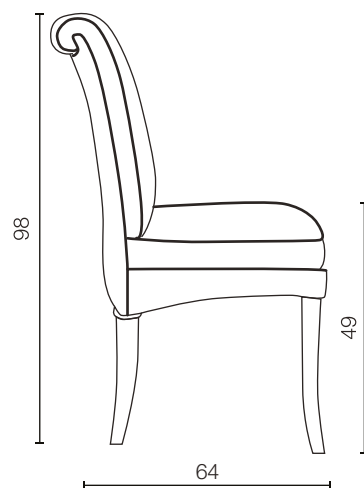

VIRGINIA

SEDIE

DIMENSIONI

CM 48 x 64 x H 98 - Hs 49

DETTAGLI

Struttura: telaio in legno multistrato

Imbottitura: imbottitura in poliuretano espanso a densità differenziate

Rivestimento: tessuto, o pelle

Basamento/Piedini: in legno massello, verniciato avorio.

Sfoderabilità: non sfoderabile

*Tessuto rivestimento in foto:
- art. Vellus, col. 03