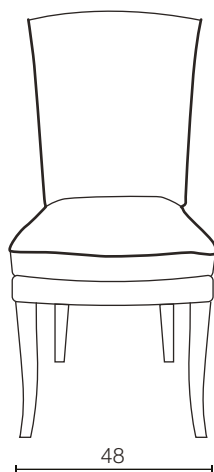

VIRGINIA

SEDIE

DIMENSIONI

CM 48 x 64 x H 98 - Hs 49

DETTAGLI

Struttura: telaio in legno multistrato

Imbottitura: imbottitura in poliuretano espanso a densità differenziate

Rivestimento: tessuto, o pelle

Basamento/Piedini: in legno massello, verniciato avorio.

Sfoderabilità: non sfoderabile

*Tessuto rivestimento in foto:
- art. Vellus, col. 03