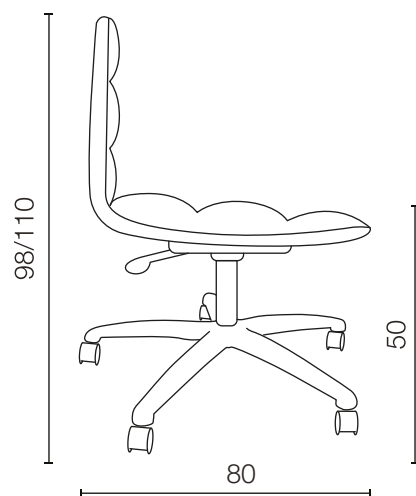

SEDIE DA UFFICIO

DIMENSIONI

CM 80 x 60 H 98 a 110 Hs 50

DETTAGLI

Struttura: in metallo

Imbottitura: imbottitura in poliuretano espanso a densità differenziate

Rivestimento: Tessuto, o pelle

Basamento/Piedini: base a razze Ø 77 CM nero opaco, con ruote in plastica nere, con pistone perno e supporto.

Sfoderabilità: non sfoderabile

* Rivestimento modello in foto:

- ecopelle Gazebo, col. 4915 (blù)
- ecopelle Gazebo, col. 1955 (grigia)
- ecopelle Gazebo, col. 1831 (verde)