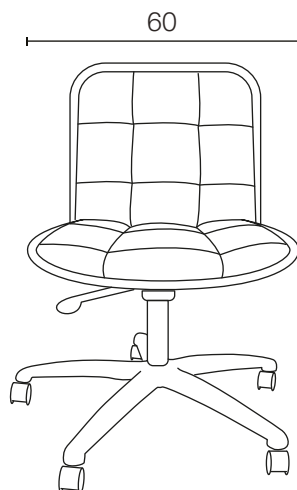

SEDIE DA UFFICIO

DIMENSIONI

CM 80 x 60 H 98 a 110 Hs 50

DETTAGLI

Struttura: in metallo

Imbottitura: imbottitura in poliuretano espanso a densità differenziate

Rivestimento: Tessuto, o pelle

Basamento/Piedini: base a razze Ø 77 CM nero opaco, con ruote in plastica nere, con pistone perno e supporto.

Sfoderabilità: non sfoderabile

* Rivestimento modello in foto:

- ecopelle Gazebo, col. 4915 (blù)
- ecopelle Gazebo, col. 1955 (grigia)
- ecopelle Gazebo, col. 1831 (verde)