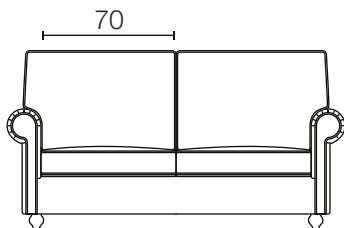

PROVENZA

CLASSICO

DIMENSIONI

Divano

CM 220 x 95 x H 95 - Hs 43

* Versione divano letto con rete CM 172
Materasso CM 182 x 155 x H 7

Divano

CM 160 x 95 x H 95 - Hs 43

* Versione divano letto con rete CM 122
Materasso CM 182 x 105 x H 7

Divano

CM 180 x 95 x H 95 - Hs 43

* Versione divano letto con rete CM 142
Materasso CM 182 x 125 x H 7

Poltrona

CM 95 x 95 x H 95 - Hs 43

Pouf

CM 50 x 50 - Hs 43

DETTAGLI

Struttura: telaio in legno multistrato e massello

Imbottitura: in poliuretano espanso a densità differenziate, fibra e cinghie elastiche

Rivestimento: tessuto o pelle

Basamento/Piedini: in legno ART. C036 - H 8 cm; verniciati noce medio