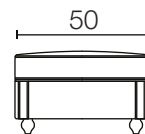

PROVENZA

CLASSICO

DIMENSIONI

Divano

CM 220 x 95 x H 95 - Hs 43

* Versione divano letto con rete CM 172
Materasso CM 182 x 155 x H 7

Divano

CM 160 x 95 x H 95 - Hs 43

* Versione divano letto con rete CM 122
Materasso CM 182 x 105 x H 7

Divano

CM 180 x 95 x H 95 - Hs 43

* Versione divano letto con rete CM 142
Materasso CM 182 x 125 x H 7

Poltrona

CM 95 x 95 x H 95 - Hs 43

Pouf

CM 50 x 50 - Hs 43

DETTAGLI

Struttura: telaio in legno multistrato e massello

Imbottitura: in poliuretano espanso a densità differenziate, fibra e cinghie elastiche

Rivestimento: tessuto o pelle

Basamento/Piedini: in legno ART. C036 - H 8 cm; verniciati noce medio