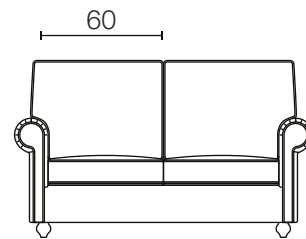

PROVENZA

CLASSICO

DIMENSIONI

Divano

CM 220 x 95 x H 95 - Hs 43

* Versione divano letto con rete CM 172
Materasso CM 182 x 155 x H 7

Divano

CM 160 x 95 x H 95 - Hs 43

* Versione divano letto con rete CM 122
Materasso CM 182 x 105 x H 7

Divano

CM 180 x 95 x H 95 - Hs 43

* Versione divano letto con rete CM 142
Materasso CM 182 x 125 x H 7

Poltrona

CM 95 x 95 x H 95 - Hs 43

Pouf

CM 50 x 50 - Hs 43

DETTAGLI

Struttura: telaio in legno multistrato e massello

Imbottitura: in poliuretano espanso a densità differenziate, fibra e cinghie elastiche

Rivestimento: tessuto o pelle

Basamento/Piedini: in legno ART. C036 - H 8 cm; verniciati noce medio