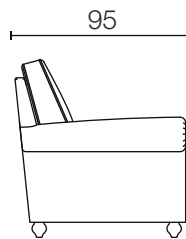

PROVENZA

CLASSICO

DIMENSIONI

Divano

CM 220 x 95 x H 95 - Hs 43

* Versione divano letto con rete CM 172
Materasso CM 182 x 155 x H 7

Divano

CM 160 x 95 x H 95 - Hs 43

* Versione divano letto con rete CM 122
Materasso CM 182 x 105 x H 7

Divano

CM 180 x 95 x H 95 - Hs 43

* Versione divano letto con rete CM 142
Materasso CM 182 x 125 x H 7

Poltrona

CM 95 x 95 x H 95 - Hs 43

Pouf

CM 50 x 50 - Hs 43

DETTAGLI

Struttura: telaio in legno multistrato e massello

Imbottitura: in poliuretano espanso a densità differenziate, fibra e cinghie elastiche

Rivestimento: tessuto o pelle

Basamento/Piedini: in legno ART. C036 - H 8 cm; verniciati noce medio