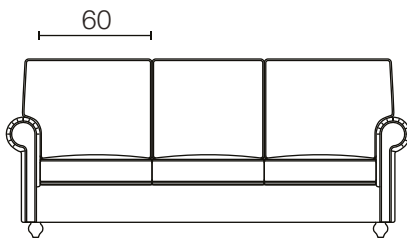

PROVENZA

CLASSICO

DIMENSIONI

Divano

CM 220 x 95 x H 95 - Hs 43

* Versione divano letto con rete CM 172
Materasso CM 182 x 155 x H 7

Divano

CM 160 x 95 x H 95 - Hs 43

* Versione divano letto con rete CM 122
Materasso CM 182 x 105 x H 7

Divano

CM 180 x 95 x H 95 - Hs 43

* Versione divano letto con rete CM 142
Materasso CM 182 x 125 x H 7

Poltrona

CM 95 x 95 x H 95 - Hs 43

Pouf

CM 50 x 50 - Hs 43

DETTAGLI

Struttura: telaio in legno multistrato e massello

Imbottitura: in poliuretano espanso a densità differenziate, fibra e cinghie elastiche

Rivestimento: tessuto o pelle

Basamento/Piedini: in legno ART. C036 - H 8 cm; verniciati noce medio

Sfoderabilità: non sfoderabile, possibilità di averlo sfoderabile solo su richiesta

* Rivestimento modello in foto: scocca ART.3766/201 lino Stonewash
scocca ART.3948/101 riga Stonewash