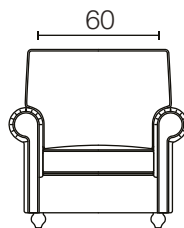

PROVENZA

CLASSICO

DIMENSIONI

Divano

CM 220 x 95 x H 95 - Hs 43

* Versione divano letto con rete CM 172
Materasso CM 182 x 155 x H 7

Divano

CM 160 x 95 x H 95 - Hs 43

* Versione divano letto con rete CM 122
Materasso CM 182 x 105 x H 7

Divano

CM 180 x 95 x H 95 - Hs 43

* Versione divano letto con rete CM 142
Materasso CM 182 x 125 x H 7

Poltrona

CM 95 x 95 x H 95 - Hs 43

Pouf

CM 50 x 50 - Hs 43

DETTAGLI

Struttura: telaio in legno multistrato e massello

Imbottitura: in poliuretano espanso a densità differenziate, fibra e cinghie elastiche

Rivestimento: tessuto o pelle

Basamento/Piedini: in legno ART. C036 - H 8 cm; verniciati noce medio