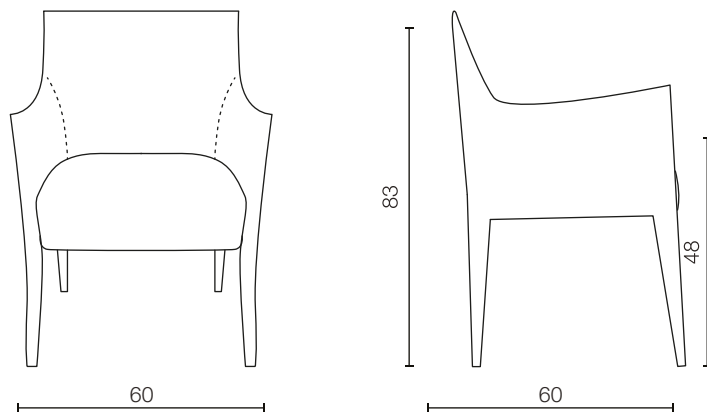

POROIT

SEDIE

DIMENSIONI

CM 60 x 60 x H 83 - Hs 48

DETTAGLI

Struttura: realizzata in legno massello e componenti in multistrato.

Imbottitura: in poliuretano espanso a densità differenziate

Rivestimento: pelle

Basamento/Piedini: in metallo

Sfoderabilità: non sfoderabile

*Pelle rivestimento in foto:

- art. Linea, col. 635 latte

- art. Linea, col. 611 testa di moro

ACD