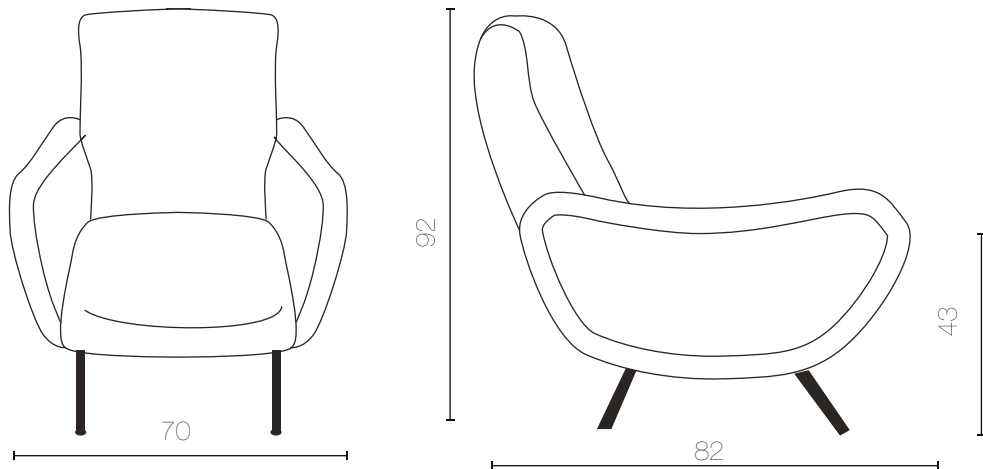

OLIVIA

POLTRONE

DIMENSIONI

CM 70 x 82 x H 92 - Hs 43

DETTAGLI

Struttura: telaio in legno multistrato e massello

Imbottitura: imbottitura in poliuretano espanso a densità differenziate e cinghie elastiche

Rivestimento: Tessuto, o pelle

Basamento/Piedini: in metallo verniciato

Sfoderabilità: non sfoderabile.

* Rivestimento modello in foto: art. Privilege, col. Nata 01

ACD