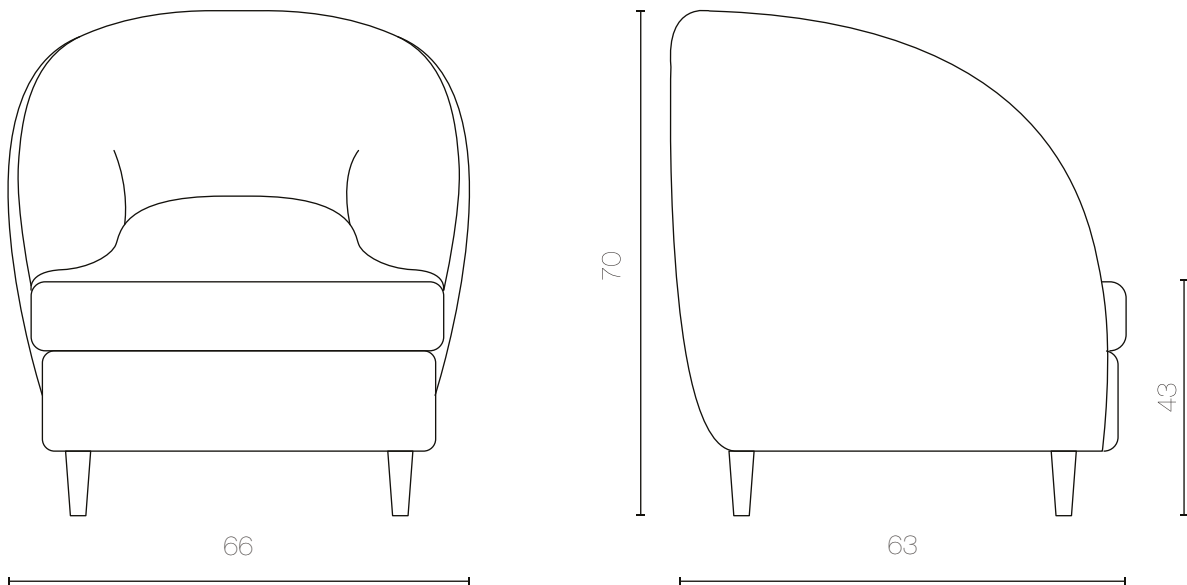

NAIRA

POLTRONE

DIMENSIONI

CM 66 x 63 x H 70 - Hs 43

DETTAGLI

Struttura: telaio in legno multistrato e massello

Imbottitura: in poliuretano espanso a densità differenziate, fibra e cinghie elastiche

Rivestimento: tessuto o pelle

Basamento/Piedini: in legno massello, verniciato noce scuro, H 12 cm

Sfoderabilità: non sfoderabile, possibilità di averlo sfoderabile su richiesta

* Rivestimento modello in foto: art. Privilege, col. Nata 01