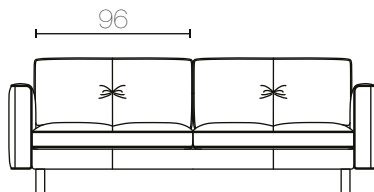

## DIMENSIONI

Divano  
CM 280 x 97 x H 80 - Hs 42

Divano  
CM 250 x 97 x H 80 - Hs 42

Divano  
CM 220 x 97 x H 80 Hs - 42

Divano  
CM 180 x 97 x H 80 Hs - 42

Poltrona  
CM 104 x 97 x H 80 - Hs 42

Pouf  
CM 76,5 x 76,5 - Hs 42

## DETTAGLI

Struttura: telaio in legno multistrato e massello

Imbottitura: in poliuretano espanso a densità differenziate, fibra e cinghie elastiche

Rivestimento: Tessuto, o pelle

Basamento/Piedini: in metallo art. PMN 205, H 13,5 cm.