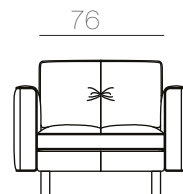

## DIMENSIONI

Divano  
CM 280 x 97 x H 80 - Hs 42

Divano  
CM 250 x 97 x H 80 - Hs 42

Divano  
CM 220 x 97 x H 80 Hs - 42

Divano  
CM 180 x 97 x H 80 Hs - 42

Poltrona  
CM 104 x 97 x H 80 - Hs 42

Pouf  
CM 76,5 x 76,5 - Hs 42

## DETTAGLI

Struttura: telaio in legno multistrato e massello

Imbottitura: in poliuretano espanso a densità differenziate, fibra e cinghie elastiche

Rivestimento: Tessuto, o pelle

Basamento/Piedini: in metallo art. PMN 205, H 13,5 cm.