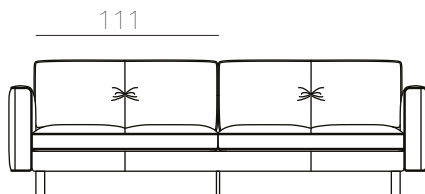

## DIMENSIONI

Divano  
CM 280 x 97 x H 80 - Hs 42

Divano  
CM 250 x 97 x H 80 - Hs 42

Divano  
CM 220 x 97 x H 80 Hs - 42

Divano  
CM 180 x 97 x H 80 Hs - 42

Poltrona  
CM 104 x 97 x H 80 - Hs 42

Pouf  
CM 76,5 x 76,5 - Hs 42

## DETTAGLI

Struttura: telaio in legno multistrato e massello

Imbottitura: in poliuretano espanso a densità differenziate, fibra e cinghie elastiche

Rivestimento: Tessuto, o pelle

Basamento/Piedini: in metallo art. PMN 205, H 13,5 cm.