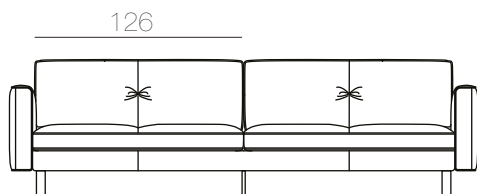

## DIMENSIONI

Divano  
CM 280 x 97 x H 80 - Hs 42

Divano  
CM 250 x 97 x H 80 - Hs 42

Divano  
CM 220 x 97 x H 80 Hs - 42

Divano  
CM 180 x 97 x H 80 Hs - 42

Poltrona  
CM 104 x 97 x H 80 - Hs 42

Pouf  
CM 76,5 x 76,5 - Hs 42

## DETTAGLI

Struttura: telaio in legno multistrato e massello

Imbottitura: in poliuretano espanso a densità differenziate, fibra e cinghie elastiche

Rivestimento: Tessuto, o pelle

Basamento/Piedini: in metallo art. PMN 205, H 13,5 cm.