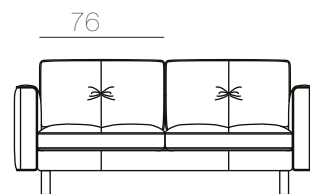

## DIMENSIONI

Divano  
CM 280 x 97 x H 80 - Hs 42

Divano  
CM 250 x 97 x H 80 - Hs 42

Divano  
CM 220 x 97 x H 80 Hs - 42

Divano  
CM 180 x 97 x H 80 Hs - 42

Poltrona  
CM 104 x 97 x H 80 - Hs 42

Pouf  
CM 76,5 x 76,5 - Hs 42

\* Possibilità di avere i cuscini di seduta e di schienale, lisci o con impunture cucite

\* Possibilità di avere la scocca liscia o cannettata

---

## DETTAGLI

Struttura: telaio in legno multistrato e massello

Imbottitura: in poliuretano espanso a densità differenziate, fibra e cinghie elastiche

Rivestimento: Tessuto, o pelle

Basamento/Piedini: in metallo art. PMN 205, H 13,5 cm.