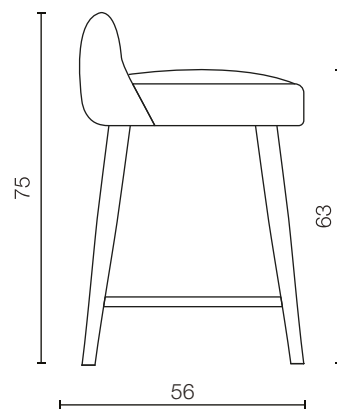

MARPLE

SGABELLI

DIMENSIONI

CM 50 x 56 x H 75 - Hs 63

DETTAGLI

Struttura: realizzata in legno e potrebbe presentare componenti in multistrato.

Imbottitura: imbottitura in poliuretano espanso a densità differenziate

Rivestimento: Tessuto, o pelle

Basamento/Piedini: in legno massello, verniciato nero opaco

Appoggia piedi: in legno massello con inserto in alluminio, verniciato simil ottone.

Sfoderabilità: non sfoderabile

*Pelle rivestimento in foto:
- art. Linea, col. 680 New cognac