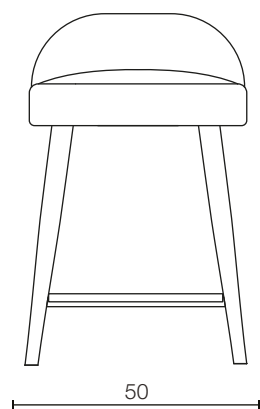

MARPLE

SGABELLI

DIMENSIONI

CM 50 x 56 x H 75 - Hs 63

DETTAGLI

Struttura: realizzata in legno e potrebbe presentare componenti in multistrato.

Imbottitura: imbottitura in poliuretano espanso a densità differenziate

Rivestimento: Tessuto, o pelle

Basamento/Piedini: in legno massello, verniciato nero opaco

Appoggia piedi: in legno massello con inserto in alluminio, verniciato simil ottone.

Sfoderabilità: non sfoderabile