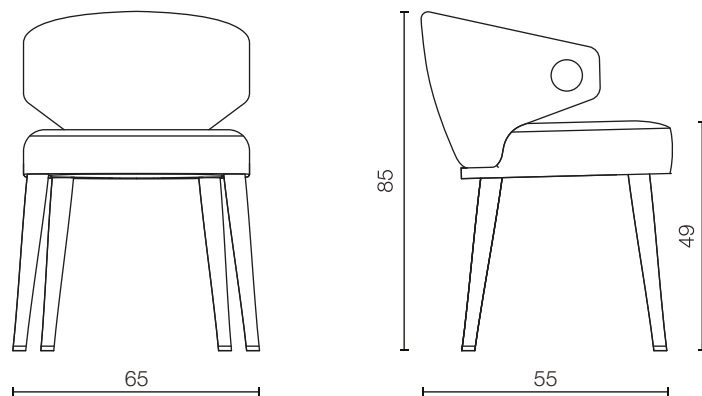

LUXOR

SEDIE

DIMENSIONI

CM 65 x 55 x H 85 - Hs 49

DETTAGLI

Struttura: realizzata in legno e potrebbe presentare componenti in multistrato.

Imbottitura: imbottitura in poliuretano espanso a densità differenziate

Rivestimento: Tessuto, o pelle

Basamento/Piedini: tondino di ottone lucido H 1 cm

Sfoderabilità: non sfoderabile

*Tessuto rivestimento in foto:
- art. Vellus, col. 02