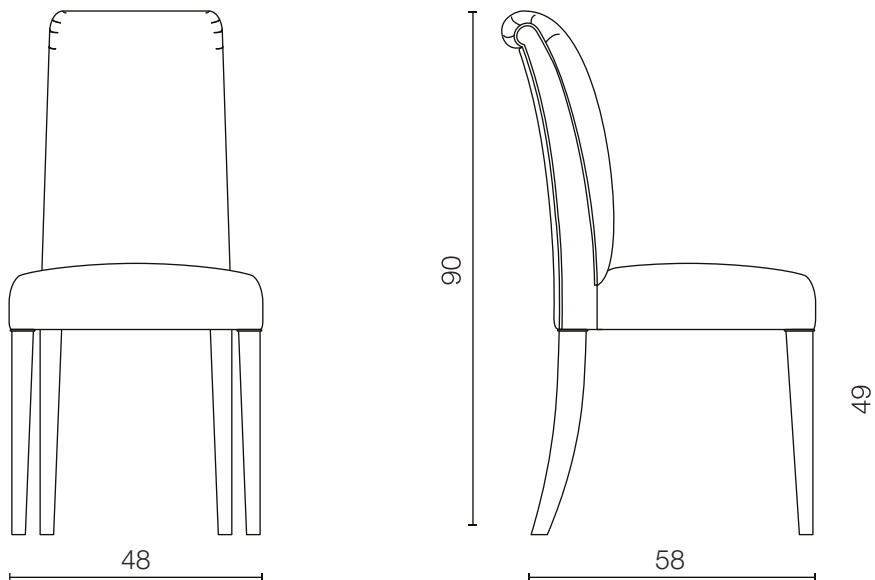

INDI

SEDIE

DIMENSIONI

CM 48 x 58 x H 90 - Hs 49

---

## DETTAGLI

Struttura: telaio in legno multistrato

Imbottitura: imbottitura in poliuretano espanso a densità differenziate

Rivestimento: tessuto, o pelle

Basamento/Piedini: in legno massello, verniciato noce chiaro

Sfoderabilità: non sfoderabile

---

\* Pelle rivestimento in foto:  
- art. Memory, col. 01-1020

ACD