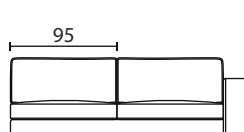

## DIMENSIONI

CM 280 x 100 x H 81- Hs 43

Seduta S + bracciolo sx/dx  
CM 100 x 100 x H 81- Hs 43

Elemento penisola sx/dx  
CM 115 x 150 x H 81- Hs 43

CM 230 x 100 x H 81- Hs 43

Seduta B + bracciolo sx/dx  
CM 115 x 100 x H 81- Hs 43

Elemento Angolare  
CM 100 x 100 x H 81- Hs 43

CM 200 x 100 x H 81 Hs - 43

Seduta S + bracciolo sx/dx  
CM 180 x 100 x H 81- Hs 43

Seduta S  
CM 80 x 100 x H 81- Hs 43

CM 100 x 100 x H 81- Hs 43

Seduta B + bracciolo sx/dx  
CM 210 x 100 x H 81- Hs 43

Seduta B  
CM 95 x 100 x H 81- Hs 43

Pouf  
CM 95 x 60 - Hs 43

\* Larghezza braccioli disponibili da 12 e 20 cm

\* Altezza sponda disponibile da 12 e 20 cm

---