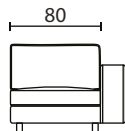

## DIMENSIONI

CM 280 x 100 x H 81- Hs 43

Seduta S + bracciolo sx/dx  
CM 100 x 100 x H 81- Hs 43

Elemento penisola sx/dx  
CM 115 x 150 x H 81- Hs 43

CM 230 x 100 x H 81- Hs 43

Seduta B + bracciolo sx/dx  
CM 115 x 100 x H 81- Hs 43

Elemento Angolare  
CM 100 x 100 x H 81- Hs 43

CM 200 x 100 x H 81 Hs - 43

Seduta S + bracciolo sx/dx  
CM 180 x 100 x H 81- Hs 43

Seduta S  
CM 80 x 100 x H 81- Hs 43

CM 100 x 100 x H 81- Hs 43

Seduta B + bracciolo sx/dx  
CM 210 x 100 x H 81- Hs 43

Seduta B  
CM 95 x 100 x H 81- Hs 43

Pouf  
CM 95 x 60 - Hs 43

\* Larghezza braccioli disponibili da 12 e 20 cm

\* Altezza sponda disponibile da 12 e 20 cm

---

## DETTAGLI

Struttura: telaio in legno multistrato e massello

Imbottitura: in poliuretano espanso a densità differenziate, fibra e cinghie elastiche

Rivestimento: Tessuto, o pelle

Basamento/Piedini: art. Firenze SL, H 12,6 cm