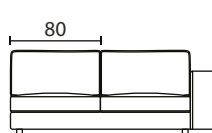

## DIMENSIONI

CM 280 x 100 x H 81- Hs 43

Seduta S + bracciolo sx/dx  
CM 100 x 100 x H 81- Hs 43

Elemento penisola sx/dx  
CM 115 x 150 x H 81- Hs 43

CM 230 x 100 x H 81- Hs 43

Seduta B + bracciolo sx/dx  
CM 115 x 100 x H 81- Hs 43

Elemento Angolare  
CM 100 x 100 x H 81- Hs 43

CM 200 x 100 x H 81 Hs - 43

Seduta S + bracciolo sx/dx  
CM 180 x 100 x H 81- Hs 43

Seduta S  
CM 80 x 100 x H 81- Hs 43

CM 100 x 100 x H 81- Hs 43

Seduta B + bracciolo sx/dx  
CM 210 x 100 x H 81- Hs 43

Seduta B  
CM 95 x 100 x H 81- Hs 43

Pouf  
CM 95 x 60 - Hs 43

\* Larghezza braccioli disponibili da 12 e 20 cm

\* Altezza sponda disponibile da 12 e 20 cm

---