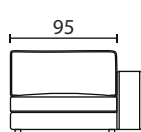

## DIMENSIONI

CM 280 x 100 x H 81- Hs 43

Seduta S + bracciolo sx/dx  
CM 100 x 100 x H 81- Hs 43

Elemento penisola sx/dx  
CM 115 x 150 x H 81- Hs 43

CM 230 x 100 x H 81- Hs 43

Seduta B + bracciolo sx/dx  
CM 115 x 100 x H 81- Hs 43

Elemento Angolare  
CM 100 x 100 x H 81- Hs 43

CM 200 x 100 x H 81 Hs - 43

Seduta S + bracciolo sx/dx  
CM 180 x 100 x H 81- Hs 43

Seduta S  
CM 80 x 100 x H 81- Hs 43

CM 100 x 100 x H 81- Hs 43

Seduta B + bracciolo sx/dx  
CM 210 x 100 x H 81- Hs 43

Seduta B  
CM 95 x 100 x H 81- Hs 43

Pouf  
CM 95 x 60 - Hs 43

\* Larghezza braccioli disponibili da 12 e 20 cm

\* Altezza sponda disponibile da 12 e 20 cm

---