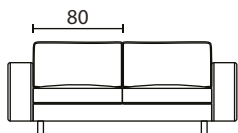

## DIMENSIONI

CM 280 x 100 x H 81- Hs 43

Seduta S + bracciolo sx/dx  
CM 100 x 100 x H 81- Hs 43

Elemento penisola sx/dx  
CM 115 x 150 x H 81- Hs 43

CM 230 x 100 x H 81- Hs 43

Seduta B + bracciolo sx/dx  
CM 115 x 100 x H 81- Hs 43

Elemento Angolare  
CM 100 x 100 x H 81- Hs 43

CM 200 x 100 x H 81 Hs - 43

Seduta S + bracciolo sx/dx  
CM 180 x 100 x H 81- Hs 43

Seduta S  
CM 80 x 100 x H 81- Hs 43

CM 100 x 100 x H 81- Hs 43

Seduta B + bracciolo sx/dx  
CM 210 x 100 x H 81- Hs 43

Seduta B  
CM 95 x 100 x H 81- Hs 43

Pouf  
CM 95 x 60 - Hs 43

\* Larghezza braccioli disponibili da 12 e 20 cm

\* Altezza sponda disponibile da 12 e 20 cm

---

## DETTAGLI

Struttura: telaio in legno multistrato e massello

Imbottitura: in poliuretano espanso a densità differenziate, fibra e cinghie elastiche

Rivestimento: Tessuto, o pelle

Basamento/Piedini: art. Firenze SL, H 12,6 cm