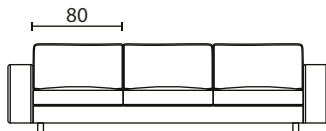

## DIMENSIONI

CM 280 x 100 x H 81- Hs 43

Seduta S + bracciolo sx/dx  
CM 100 x 100 x H 81- Hs 43

Elemento penisola sx/dx  
CM 115 x 150 x H 81- Hs 43

CM 230 x 100 x H 81- Hs 43

Seduta B + bracciolo sx/dx  
CM 115 x 100 x H 81- Hs 43

Elemento Angolare  
CM 100 x 100 x H 81- Hs 43

CM 200 x 100 x H 81 Hs - 43

Seduta S + bracciolo sx/dx  
CM 180 x 100 x H 81- Hs 43

Seduta S  
CM 80 x 100 x H 81- Hs 43

CM 100 x 100 x H 81- Hs 43

Seduta B + bracciolo sx/dx  
CM 210 x 100 x H 81- Hs 43

Seduta B  
CM 95 x 100 x H 81- Hs 43

Pouf  
CM 95 x 60 - Hs 43

\* Larghezza braccioli disponibili da 12 e 20 cm

\* Altezza sponda disponibile da 12 e 20 cm

---

## DETTAGLI

Struttura: telaio in legno multistrato e massello

Imbottitura: in poliuretano espanso a densità differenziate, fibra e cinghie elastiche

Rivestimento: Tessuto, o pelle

Basamento/Piedini: art. Firenze SL, H 12,6 cm