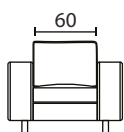

## DIMENSIONI

CM 280 x 100 x H 81- Hs 43

Seduta S + bracciolo sx/dx  
CM 100 x 100 x H 81- Hs 43

Elemento penisola sx/dx  
CM 115 x 150 x H 81- Hs 43

CM 230 x 100 x H 81- Hs 43

Seduta B + bracciolo sx/dx  
CM 115 x 100 x H 81- Hs 43

Elemento Angolare  
CM 100 x 100 x H 81- Hs 43

CM 200 x 100 x H 81 Hs - 43

Seduta S + bracciolo sx/dx  
CM 180 x 100 x H 81- Hs 43

Seduta S  
CM 80 x 100 x H 81- Hs 43

CM 100 x 100 x H 81- Hs 43

Seduta B + bracciolo sx/dx  
CM 210 x 100 x H 81- Hs 43

Seduta B  
CM 95 x 100 x H 81- Hs 43

Pouf  
CM 95 x 60 - Hs 43

\* Larghezza braccioli disponibili da 12 e 20 cm

\* Altezza sponda disponibile da 12 e 20 cm

---