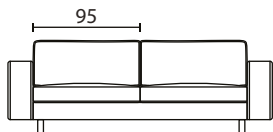

## DIMENSIONI

CM 280 x 100 x H 81- Hs 43

Seduta S + bracciolo sx/dx  
CM 100 x 100 x H 81- Hs 43

Elemento penisola sx/dx  
CM 115 x 150 x H 81- Hs 43

CM 230 x 100 x H 81- Hs 43

Seduta B + bracciolo sx/dx  
CM 115 x 100 x H 81- Hs 43

Elemento Angolare  
CM 100 x 100 x H 81- Hs 43

CM 200 x 100 x H 81 Hs - 43

Seduta S + bracciolo sx/dx  
CM 180 x 100 x H 81- Hs 43

Seduta S  
CM 80 x 100 x H 81- Hs 43

CM 100 x 100 x H 81- Hs 43

Seduta B + bracciolo sx/dx  
CM 210 x 100 x H 81- Hs 43

Seduta B  
CM 95 x 100 x H 81- Hs 43

Pouf  
CM 95 x 60 - Hs 43

\* Larghezza braccioli disponibili da 12 e 20 cm

\* Altezza sponda disponibile da 12 e 20 cm

---

## DETTAGLI

Struttura: telaio in legno multistrato e massello

Imbottitura: in poliuretano espanso a densità differenziate, fibra e cinghie elastiche

Rivestimento: Tessuto, o pelle

Basamento/Piedini: art. Firenze SL, H 12,6 cm