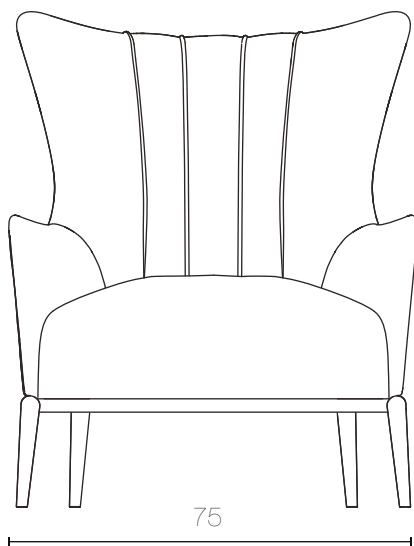

FLETCHER

POLTRONE

* Rivestimento modello in foto:
- pelle art. Aida, col.1611 (interno) - col.1602 (esterno)

* Rivestimento modello in foto:
- art. Vellus, col.14

DIMENSIONI

CM 75 x 90 x H 90 - Hs 40

DETTAGLI

Struttura: telaio in legno multistrato e massello

Imbottitura: imbottitura in poliuretano espanso a densità differenziate e cinghie elastiche, seduta con douvet di piuma.

Rivestimento: Tessuto, o pelle

Basamento/Piedini: zampe art. Brail h 17 cm Fe- Black Nikel.