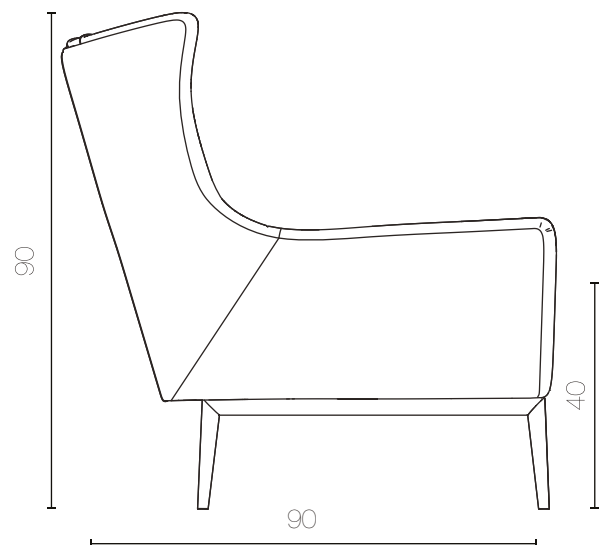

FLETCHER

POLTRONE

* Rivestimento modello in foto:
- pelle art. Aida, col.1611 (interno) - col.1602 (esterno)

* Rivestimento modello in foto:
- art. Vellus, col.14

DIMENSIONI

CM 75 x 90 x H 90 - Hs 40

DETTAGLI

Struttura: telaio in legno multistrato e massello

Imbottitura: imbottitura in poliuretano espanso a densità differenziate e cinghie elastiche, seduta con douvet di piuma.

Rivestimento: Tessuto, o pelle

Basamento/Piedini: zampe art. Brail h 17 cm Fe- Black Nikel.