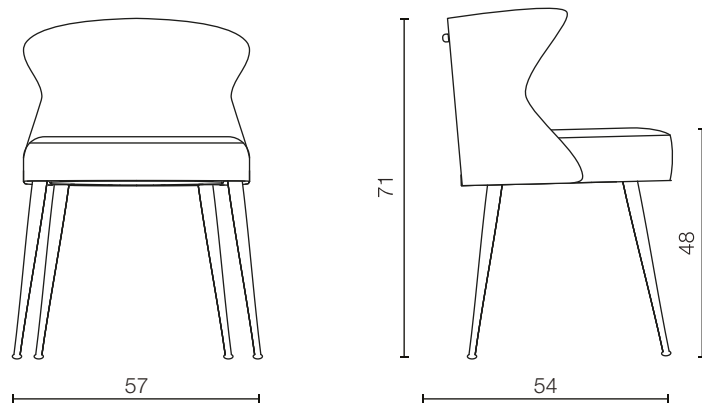

# BISTROT

SEDIE

CM 57 x 54 x H 71 - Hs 48

---

## DETTAGLI

Struttura: realizzata in legno e potrebbe presentare componenti in multistrato.

Imbottitura: imbottitura in poliuretano espanso a densità differenziate

Rivestimento: Tessuto, o pelle

Basamento/Piedini: zampe in AVP coniche inclinate con piedino a vite, lucidatura ottone spazzoalto

Sfoderabilità: non sfoderabile

---

\*Tessuto rivestimento in foto:

- interno: art. Antiqua, col. 730 verde bottiglia

- esterno: ecopelle Gazebo, col. 1307

ACD