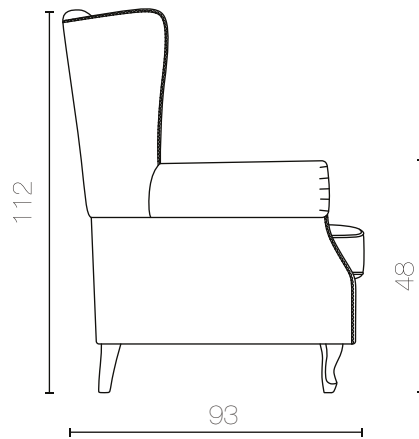

BERGER GIULIA

POLTRONE

DIMENSIONI

CM 84 x 93 x H 112 - Hs 48

* NOTE: rifinitura con borchie metalliche, effetto oro antico.

DETTAGLI

Struttura: telaio in legno multistrato e massello

Imbottitura: in poliuretano espanso a densità differenziate, douvette piuma, fibra e cinghie elastiche

Rivestimento: tessuto o pelle

Basamento/Piedini: in legno massello, verniciato noce medio, H 14,5 cm

Sfoderabilità: non sfoderabile.

- Profilo/bracciolo: pelle art. Old, col.tabacco
- Lato esterno: pelle art. Old, col.tabacco
- Seduta: art. Lana, col. 1258
- Schienale: art. Lana, col. 1258

- Profilo/bracciolo: pelle art. Old, col.tabacco
- Lato esterno: art. Lana, col. 1258
- Seduta: art. Lana, col. 1258
- Schienale: art. Lana, col. 1258

- Profilo/bracciolo: pelle art. Old, col.tabacco
- Lato esterno: pelle art. Old, col.tabacco
- Seduta: art. Lana, col. 1259 green
- Schienale: art. Lana, col. 1259 green