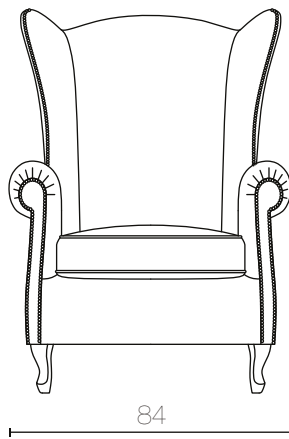

BERGER GIULIA

POLTRONE

DIMENSIONI

CM 84 x 93 x H 112 - Hs 48

* NOTE: rifinitura con borchie metalliche, effetto oro antico.

DETTAGLI

Struttura: telaio in legno multistrato e massello

Imbottitura: in poliuretano espanso a densità differenziate, douvette piuma, fibra e cinghie elastiche

Rivestimento: tessuto o pelle

Basamento/Piedini: in legno massello, verniciato noce medio, H 14,5 cm

Sfoderabilità: non sfoderabile.

- Profilo/bracciolo: pelle art. Old, col.tabacco
- Lato esterno: pelle art. Old, col.tabacco
- Seduta: art. Lana, col. 1258
- Schienale: art. Lana, col. 1258

- Profilo/bracciolo: pelle art. Old, col.tabacco
- Lato esterno: art. Lana, col. 1258
- Seduta: art. Lana, col. 1258
- Schienale: art. Lana, col. 1258

- Profilo/bracciolo: pelle art. Old, col.tabacco
- Lato esterno: pelle art. Old, col.tabacco
- Seduta: art. Lana, col. 1259 green
- Schienale: art. Lana, col. 1259 green

- Profilo/bracciolo: pelle art. Old, col.tabacco
- Lato esterno: art. Lana, col. 1259 green
- Seduta: art. Lana, col. 1259 green
- Schienale: art. Lana, col. 1259 green

- Profilo/bracciolo: pelle art. Old col.tabacco
- Lato esterno: pelle art. Old, col.tabacco
- Seduta: art. Coco, col. Oliva
- Schienale: art. Coco, col. Oliva