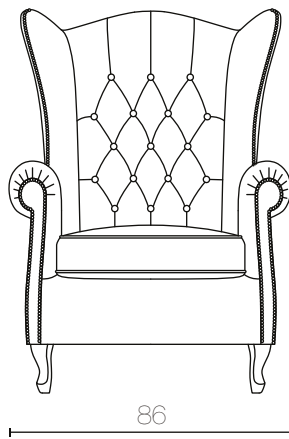

BERGER

POLTRONE

DIMENSIONI

CM 86 x 86 x H 106 - Hs 45

* NOTE: rifinitura con borchie metalliche o bordino.

DETTAGLI

Struttura: telaio in legno multistrato e massello

Imbottitura: in poliuretano espanso a densità differenziate, fibra e cinghie elastiche

Rivestimento: tessuto o pelle

Basamento/Piedini: in legno massello, verniciato noce medio, H 16 cm

Sfoderabilità: non sfoderabile.

* Rivestimento modello in foto:

- pelle: art. Aida, col. 09-11 1616 grey

- tessuto: art. Scotland, col. T16