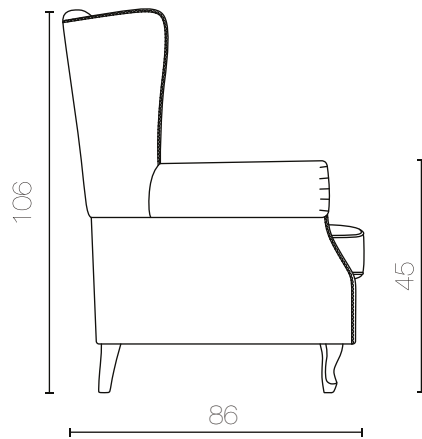

BERGER

POLTRONE

DIMENSIONI

CM 86 x 86 x H 106 - Hs 45

* NOTE: rifinitura con borchie metalliche o bordino.

DETTAGLI

Struttura: telaio in legno multistrato e massello

Imbottitura: in poliuretano espanso a densità differenziate, fibra e cinghie elastiche

Rivestimento: tessuto o pelle

Basamento/Piedini: in legno massello, verniciato noce medio, H 16 cm

Sfoderabilità: non sfoderabile.

* Rivestimento modello in foto:

- pelle: art. Aida, col. 09-11 1616 grey

- tessuto: art. Scotland, col. T16